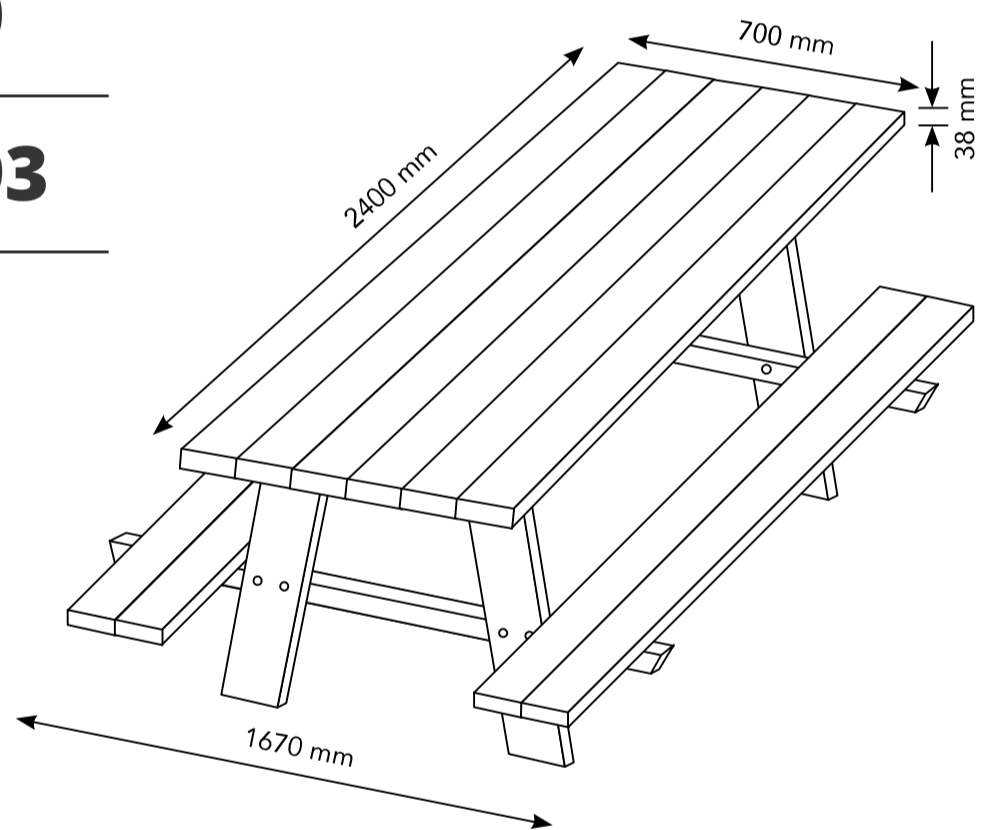

PIKNIKULAUD 240

Puidu liik

Euroopa okaspuit

Kirjeldus

Survemeetodil impregneeritud

Lauaplaat: **38 x 700 x 2400 mm**

Montaaž: **Kruvitud**

Mõõtmed

1670 x 2400 mm

Viitenumber

905103860240

EAN

8716975004593

Sertifikaat

FSC

DBG Timber & Stone OÜ
Vana Tartu mnt 18, Järveküla, Tallinn
+372 509 2402, info@dbgtimber.ee

NORDIC®
TIMBER PRODUCTS